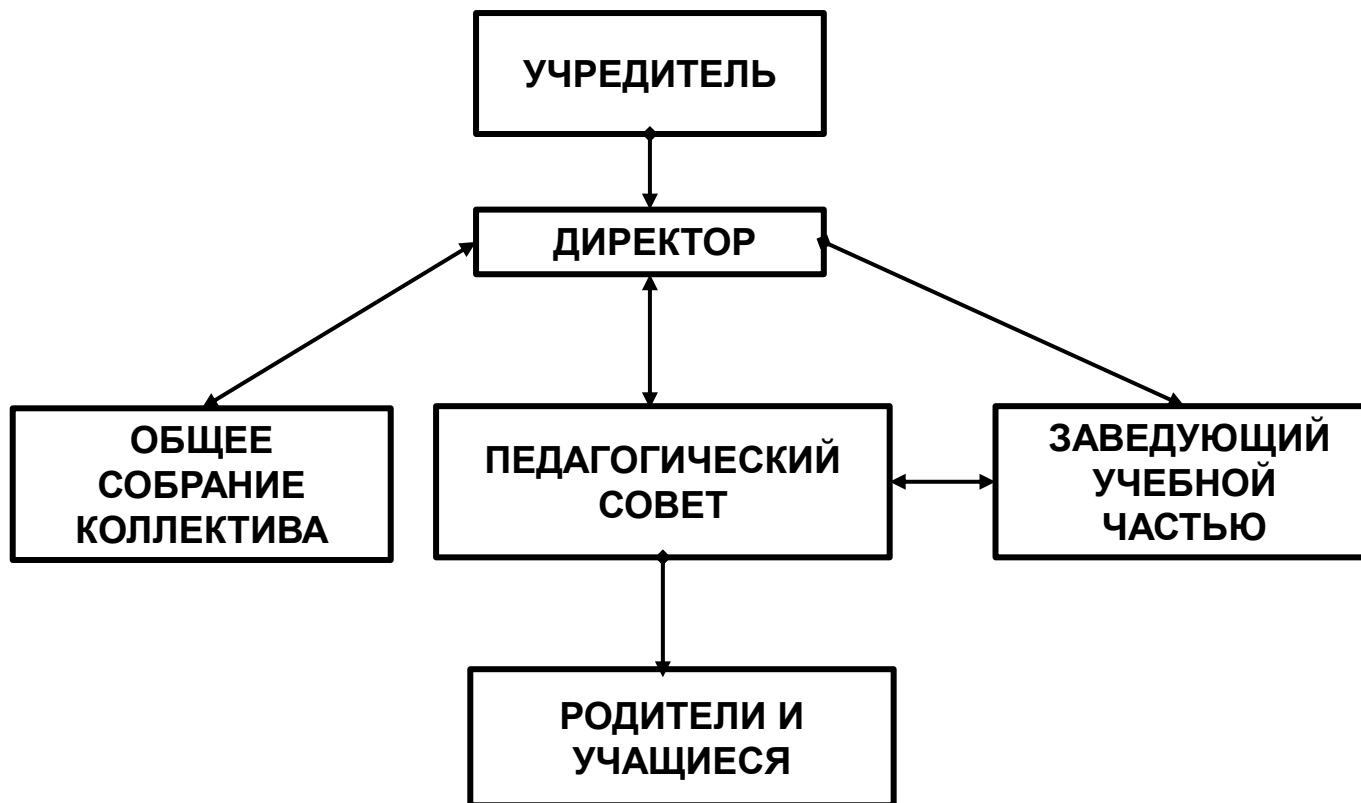

**СХЕМА СТРУКТУРЫ УПРАВЛЕНИЯ
ЧУДО «ШКОЛА ИНОСТРАННЫХ ЯЗЫКОВ «ФРЕНДЗ»**

" 28 " ноября 2017 года
Директор  /И.П.Силаева/
